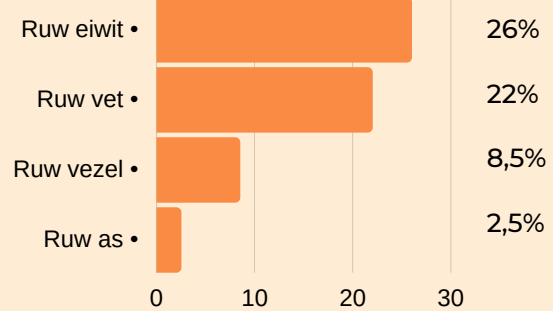

Productinformatie:

Samenstelling: geëxtrudeerde maïs, gedroogd varkensvlees, dierlijke vetten, maïs proteïnes, geëxtrudeerde rijst, sojaolie, eiwit van varkenslever, geëxtrudeerd lijnzaad, geëxtrudeerd sojabonen, heel eipoeder, fructo-oligosacchariden (FOS), gedroogde haring, visolie, natriumchloride, biergist.

Nutritional Additives/Kg. Vitamins, pro-vitamins and subst. with similar effect: 3a672a Vitamin A 17000 U.I., E671 Vitamin D3 1700 U.I., 3a700 Vitamin E 210 mg, 3a820 Vitamin B1 5 mg, Vitamin B2 10 mg, 3a831 Vitamin B6 5 mg, Vitamin B12 0,1 mg, 3a314 Niacin (Vitamin PP) 20 mg, 3a880 Biotin (Vitamin H) 0,9 mg, 3a300 Vitamin C 15 mg, 3a710 Vitamin K3 (menadione sodium bisulfite) 2,6 mg, 3a841 Calcium D-Pantothenic 8,6 mg, 3a316 Folic Acid 0,45 mg, 3a890 Choline chloride 210 mg. **Compounds of trace elements:** E1 Iron (ferrous carbonate) 190 mg, 3b201 Iodium (potassium iodide) 1 mg, E5 Manganese (manganese oxide) 85 mg, E4 Copper (cupric sulphate pentahydrate) 32 mg, 3b812 Organic Selenium 78 mg, 3b603 Zinc (zinc oxide) 85 mg, 3b607 Zinc chelate glycine hydr. 260 mg.

ANALYTHISCHE BESTANDDELEN:

4.500 KCAL/KG

Voedingsrichtlijn en mengen:

De aanbevolen hoeveelheden zijn slechts een indicatie en moeten aangepast worden aan de specifieke eigenschappen van elke hond, afhankelijk van het activiteitsniveau en klimaat waarin hij leeft. Voer uw hond naar behoefte en op het oog. Zorg ervoor dat uw hond altijd vers water kan drinken.

Omdat ImperialFood zéér licht verteerbaarheid is raden we u aan om onze producten niet te mengen met andere soorten en/of merken hondenvoeding.

TABELLA NUTRIZIONALE - VOEDINGSTABEL											
Gewicht (Kg) <i>Peso (Kg)</i>	5	10	15	20	25	30	35	40	45	50	60
Dagelijkse portie (gr) <i>Dose Giornaliera (g)</i>	100g	150g	200g	250g	300g	350g	400g	450g	500g	550g	600g

Taste
Gusto

Een knapperige praliné, bedekt met een heerlijke lipide beglazing en kwaliteitsingrediënten maken de brok bijzonder smakelijk maakt

Equilibrium
Equilibrio

Een juiste balans van eiwitten, vetten en vitamines dragen bij aan een langer en gezond leven

Digestibility
Digeribilità

De uitgebalanceerde samenstelling en het extruderen van de brok door de Triple Layer Technology zorgt voor een hoge verteerbaarheid

Beauty
Bellezza

Rijk aan Omega-3 en Omega-6 en essentiële aminozuren die bijdragen aan een gezonde en glanzende vacht

Health
Salute

Een exclusieve samenstelling van vitamines en mineralen, om het immuunsysteem te versterken

Vivacity
Vivacità

Zorgt voor meer gedrevenheid, levendigheid en energiek gedrag, ongeacht grootte, leeftijd en levensstijl