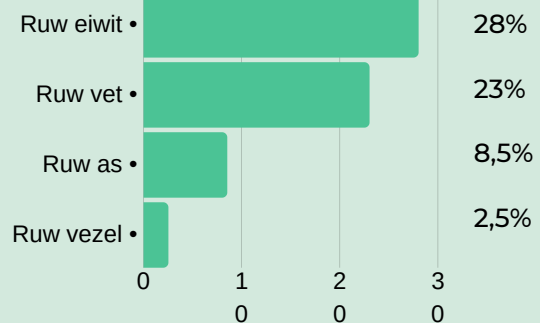

Productinformatie:

Samenstelling: geëxtrudeerde maïs, gedroogd varkensvlees, dierlijke vetten, geëxtrudeerde rijst, maïsproteïnes, geëxtrudeerd lijnzaad, geëxtrudeerde sojabonen, eiwithydrolysaat, sojaolie, heel eipoeder, natriumchloride, biergist.

Nutritional Additives/Kg. Vitamins, pro-vitamins and subst. with similar effect: 3a672a Vitamin A 16000 U.I., E671 Vitamin D3 1600 U.I., 3a700 Vitamin E 200 mg, 3a820 Vitamin B1 4,8 mg, Vitamin B2 9,5 mg, 3a831 Vitamin B6 4,8 mg, Vitamin B12 0,1 mg, 3a314 Niacin (Vitamin PP) 20 mg, 3a880 Biotin (Vitamin H) 0,8 mg, 3a300 Vitamin C 14 mg, 3a710 Vitamin K3 (menadione sodium bisulfite) 2,4 mg, 3a841 Calcium D-Pantothenic 8 mg, 3a316 Folic Acid 0,4 mg, 3a890 Choline chloride 200 mg. **Compounds of trace elements:** E1 Iron (ferrous carbonate) 180 mg, 3b201 Iodium (potassium iodide) 0,9 mg, E5 Manganese (manganese oxide) 80 mg, E4 Copper (cupric sulphate pentahydrate) 30 mg, 3b812 Organic Selenium 72 mg, 3b603 Zinc (zinc oxide) 80 mg, 3b607 Zinc chelate glycine hydr. 245 mg.

ANALYTHISCHE BESTANDDELEN:

4.700 KCAL/KG

Voedingsrichtlijn en mengen:

De aanbevolen hoeveelheden zijn slechts een indicatie en moeten aangepast worden aan de specifieke eigenschappen van elke hond, afhankelijk van het activiteitsniveau en klimaat waarin hij leeft. Voer uw hond naar behoefte en op het oog. Zorg ervoor dat uw hond altijd vers water kan drinken.

Omdat ImperialFood zéér licht verteerbaarheid is raden we u aan om onze producten niet te mengen met andere soorten en/of merken hondenvoeding.

TABELLA NUTRIZIONALE - VOEDINGSTABEL											
Gewicht (Kg) <i>Peso (Kg)</i>	5	10	15	20	25	30	35	40	45	50	60
Dagelijkse portie (gr) <i>Dose Giornaliera (g)</i>	100g	150g	200g	250g	300g	350g	400g	450g	500g	550g	600g

Taste
Gusto

Een knapperige praliné, bedekt met een heerlijke lipide beglazing en kwaliteitsingrediënten maken de brok bijzonder smakelijk maakt

Equilibrium
Equilibrio

Een juiste balans van eiwitten, vetten en vitamines dragen bij aan een langer en gezond leven

Digestibility
Digeribilità

De uitgebalanceerde samenstelling en het extruderen van de brok door de Triple Layer Technology zorgt voor een hoge verteerbaarheid

Energy
Energia

Bevat grondstoffen voor een juiste dagelijkse hoeveelheid voedingsstoffen in een kleine portie voeding voor een minimale belasting van het maag-darmstelsel

Health
Salute

Een exclusieve samenstelling van vitamines en mineralen, om het immuunsysteem te versterken

Vivacity
Vivacità

Zorgt voor meer gedrevenheid, levendigheid en energiek gedrag, ongeacht grootte, leeftijd en levensstijl