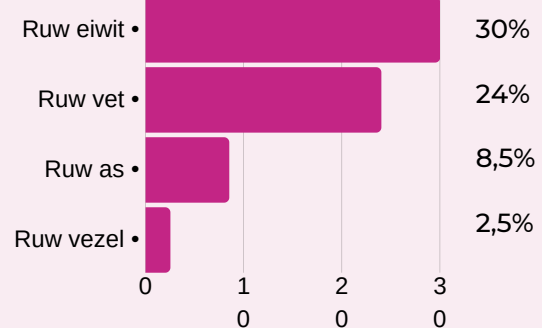

Productinformatie:

Samenstelling: geëxtrudeerde maïs, gedroogd varkensvlees, dierlijk vet, maiseiwit, geëxtrudeerde rijst, gehydrolyseerde eiwitten, sojaolie, volledig gedehydrateerd ei, geëxtrudeerd lijnzaad, geëxtrudeerde sojazaden, fructooligosaccharide (FOS), visolie, L-carnitine, natriumchloride, biergist

Nutritional Additives/Kg. Vitamins, pro-vitamins and subst. with similar effect: 3a672a Vitamin A 21000 U.I., E671 Vitamin D3 2000 U.I., 3a700 Vitamin E 335 mg, 3a820 Vitamin B1 9,6 mg, Vitamin B2 14 mg, 3a831 Vitamin B6 6,6 mg, Vitamin B12 0,13 mg, 3a314 Niacin (Vitamin PP) 27 mg, 3a880 Biotin (Vitamin H) 0,95 mg, 3a300 Vitamin C 77 mg, 3a710 Vitamin K3 (menadione sodium bisulfite) 3,2 mg, 3a925 Betaine 20 mg, 3a910 L-carnitine 400 mg, 3a841 Calcium D-Pantothenic 12 mg, 3a316 Folic Acid 1,1 mg, 3a890 Choline chloride 242 mg. Compounds of trace elements: E1 Iron (ferrous carbonate) 221 mg, 3b201 Iodium (potassium iodide) 1,1 mg, E5 Manganese (manganese oxide) 120 mg, E4 Copper (cupric sulphate pentahydrate) 41 mg, E 8 Sodium selenite 0,026 mg, 3b812 Organic Selenium 90 mg, 3b603 Zinc (zinc oxide) 100 mg, 3b607 Zinc chelate glycine hydr. 306 mg. Amino acids, their salts and similar salts: 3c301 Technically pure dl-Methionine 60 mg, 3.2.3 Lysine hydrochloride 400 mg, 3a370 Taurine 20 mg, 3.4.1-Tryptophan 4 mg.

ANALYTHISCHE BESTANDDELEN:

5.000 KCAL/KG

Voedingsrichtlijn en mengen:

De aanbevolen hoeveelheden zijn slechts een indicatie en moeten aangepast worden aan de specifieke eigenschappen van elke hond, afhankelijk van het activiteitsniveau en klimaat waarin hij leeft. Voer uw hond naar behoefte en op het oog. Zorg ervoor dat uw hond altijd vers water kan drinken.

Omdat ImperialFood zéér licht verteerbaarheid is raden we u aan om onze producten niet te mengen met andere soorten en/of merken hondenvoeding.

TABELLA NUTRIZIONALE - VOEDINGSTABEL											
Gewicht (Kg) <i>Peso (Kg)</i>	5	10	15	20	25	30	35	40	45	50	60
Dagelijkse portie (gr) <i>Dose Giornaliera (g)</i>	110g	170g	220g	280g	330g	390g	440g	500g	550g	610g	660g

Taste
Gusto

Een knapperige praliné, bedekt met een heerlijke lipide beglazing en kwaliteitsingrediënten maken de brok bijzonder smakelijk maakt

Equilibrium
Equilibrio

Een juiste balans van eiwitten, vetten en vitamines dragen bij aan een langer en gezond leven

Digestibility
Digeribilità

De uitgebalanceerde samenstelling en het extruderen van de brok door de Triple Layer Technology zorgt voor een hoge verteerbaarheid

Growth
Crescita

Voedzame evenwichtige ingrediënten om de groei en de ontwikkeling te stimuleren in de eerste maanden van het jonge leven

Health
Salute

Een exclusieve samenstelling van vitamines en mineralen, om het immuunsysteem te versterken

Vivacity
Vivacità

Zorgt voor meer gedrevenheid, levendigheid en energiek gedrag, ongeacht grootte, leeftijd en levensstijl