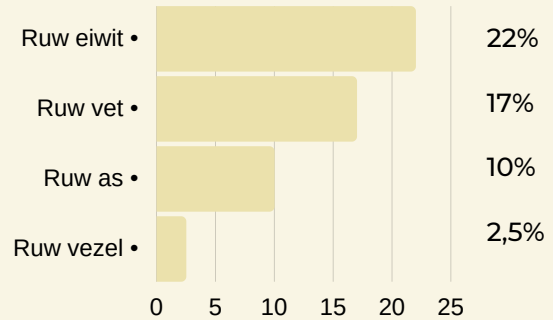

Productinformatie:

Samenstelling: geëxtrudeerde maïs, gedroogd varkensvlees, dierlijke vetten, geëxtrudeerde rijst, gehydrolyseerde eiwitten, geëxtrudeerd lijnzaad, geëxtrudeerde sojabonen, sojaolie, natriumchloride, biergist

Nutritional Additives/Kg. Vitamins, pro-vitamins and subst. with similar effect: 3a672a Vitamin A 13000 U.I., E671 Vitamin D3 1300 U.I., 3a700 Vitamin E 160 mg, 3a820 Vitamin B1 4 mg, Vitamin B2 7,9 mg, 3a831 Vitamin B6 4 mg, Vitamin B12 0,08 mg, 3a314 Niacin (Vitamin PP) 16 mg, 3a880 Biotin (Vitamin H) 0,65 mg, 3a300 Vitamin C 12 mg, 3a710 Vitamin K3 (menadione sodium bisulfite) 2 mg, 3a841 Calcium D-Pantothenic 6,6 mg, 3a316 Folic Acid 0,33 mg, 3a890 Choline chloride 160 mg. Compounds of trace elements: E1 Iron (ferrous carbonate) 145 mg, 3b201 Iodium (potassium iodide) 0,75 mg, E5 Manganese (manganese oxide) 65 mg, E4 Copper (cupric sulphate pentahydrate) 25 mg, 3b812 Organic Selenium 60 mg, 3b603 Zinc (zinc oxide) 65 mg, 3b607 Zinc chelate glycine hydr. 200 mg.

ANALYTHISCHE BESTANDDELEN:

4.000 KCAL/KG

Voedingsrichtlijn en mengen:

De aanbevolen hoeveelheden zijn slechts een indicatie en moeten aangepast worden aan de specifieke eigenschappen van elke hond, afhankelijk van het activiteitsniveau en klimaat waarin hij leeft. Voer uw hond naar behoefte en op het oog. Zorg ervoor dat uw hond altijd vers water kan drinken.

Omdat ImperialFood zéér licht verteerbaarheid is raden we u aan om onze producten niet te mengen met andere soorten en/of merken hondenvoeding.

TABELLA NUTRIZIONALE - VOEDINGSTABEL											
Gewicht (Kg) <i>Peso (Kg)</i>	5	10	15	20	25	30	35	40	45	50	60
Dagelijkse portie (gr) <i>Dose Giornaliera (g)</i>	100g	150g	200g	250g	300g	350g	400g	450g	500g	550g	600g

Taste
Gusto

Een knapperige praliné, bedekt met een heerlijke lipide beglazing en kwaliteitsingrediënten maken de brok bijzonder smakelijk maakt

Equilibrium
Equilibrio

Een juiste balans van eiwitten, vetten en vitamines dragen bij aan een langer en gezond leven

Digestibility
Digeribilità

De uitgebalanceerde samenstelling en het extruderen van de brok door de Triple Layer Technology zorgt voor een hoge verteerbaarheid

Maintenance
Mantenimento

De juiste combinatie van kwaliteitsingrediënten voor een gezond en gelukkig leven

Health
Salute

Een exclusieve samenstelling van vitamines en mineralen, om het immuunsysteem te versterken

Lightness
Leggerezza

Perfect voor oude honden, honden met weinig activiteit, honden met overgewicht en de kleinere huishond